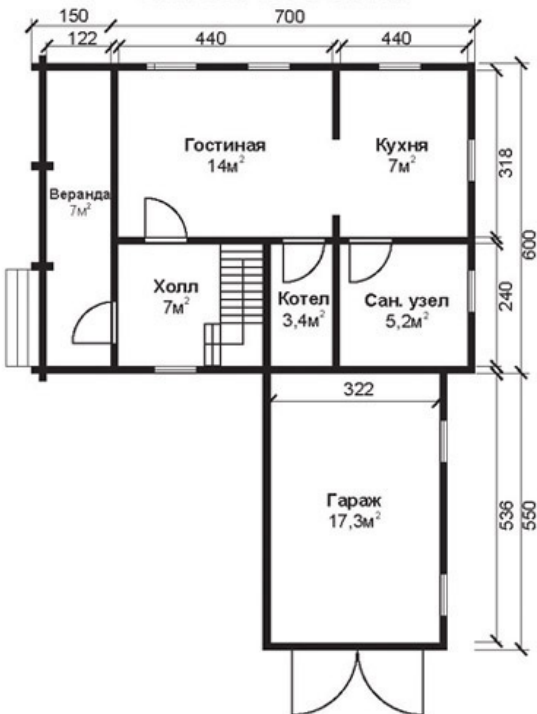

Проект DD2-148

Общая площадь дома - 092,0 кв.м.
Стены - деревянный брус

ПЛАН ПЕРВОГО ЭТАЖА

ПЛАН ВТОРОГО ЭТАЖА