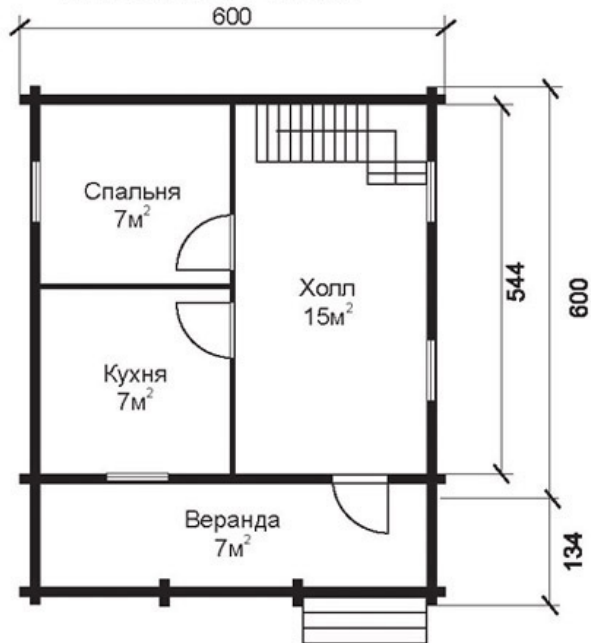

Проект DD2-137

Общая площадь дома - 061,0 кв.м.
Стены - деревянный брус

ПЛАН ПЕРВОГО ЭТАЖА

ПЛАН ВТОРОГО ЭТАЖА