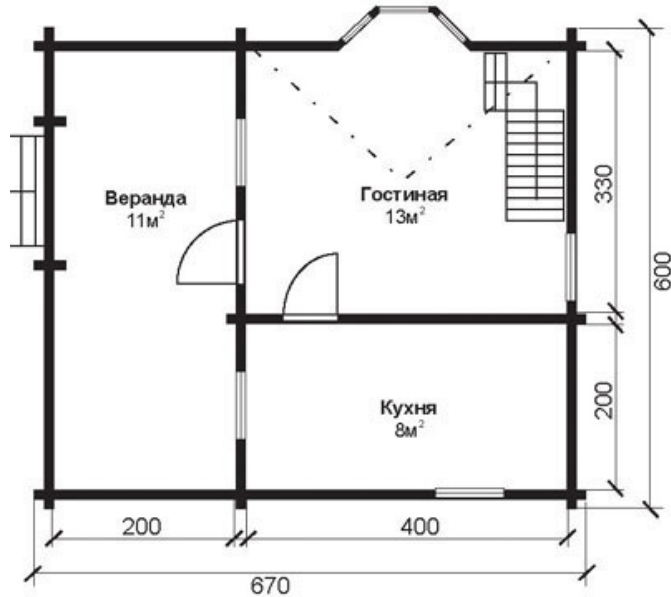

## Проект DD2-129

Общая площадь дома - 050,0 кв.м.  
Стены - деревянный брус

ПЛАН ПЕРВОГО ЭТАЖА

ПЛАН ВТОРОГО ЭТАЖА