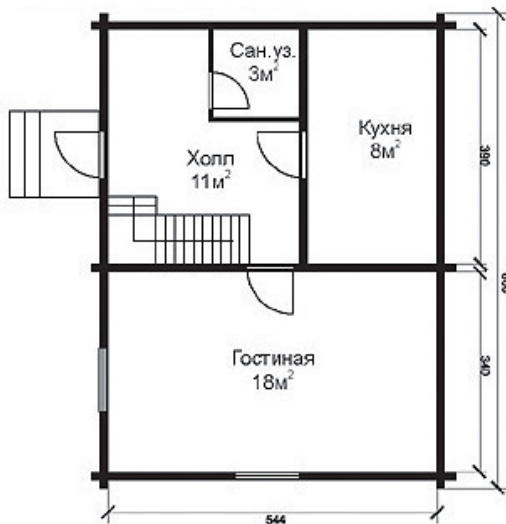

### Проект DD2- 122

Общая площадь дома - 080,0 кв.м.  
Стены - деревянный брус

План первого этажа

План второго этажа