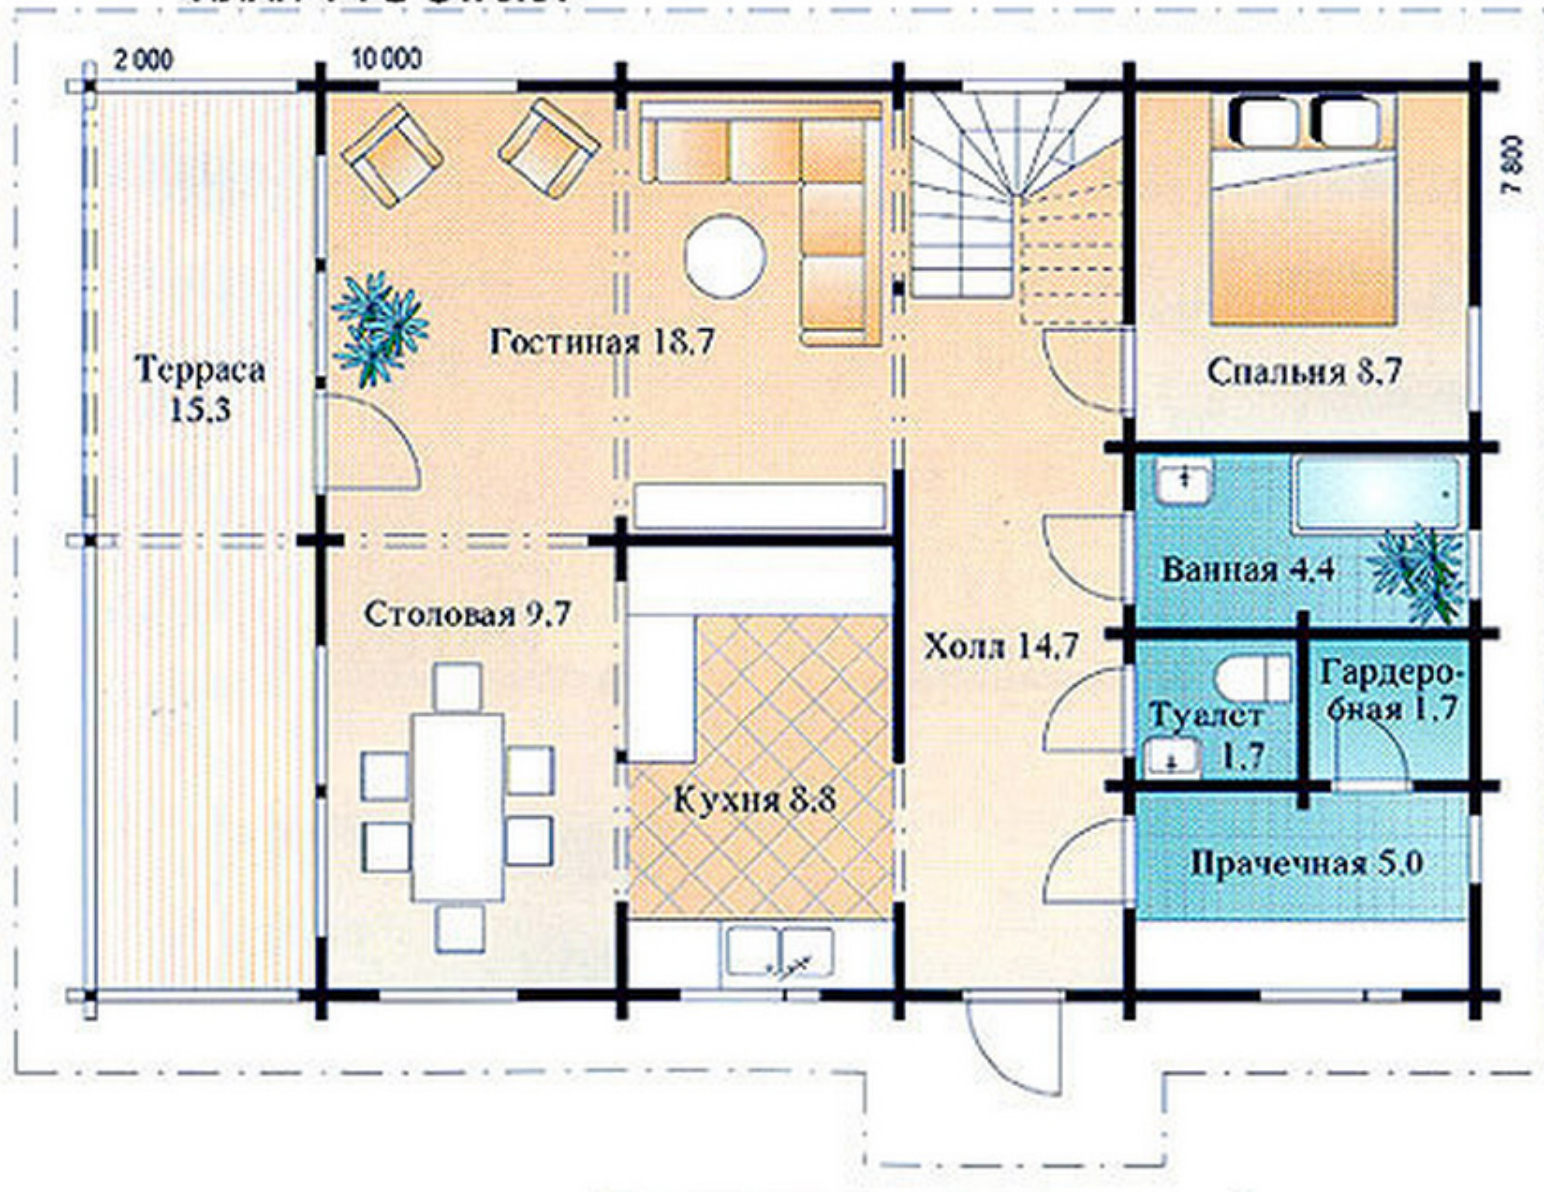

Проект дома с мансардным этажом № 1479
s=154.3 м², 7800 X 12000 мм

Проект с сайта http://43b.ru/proekt_v.php?id=1479 Страница 1 из 4

s=154.3 м², 7800 X 12000 мм

ПЛАН 1-ГО ЭТАЖА

ПЛАН 2-ГО ЭТАЖА

Проект дома с мансардным этажом № 1479

Проект с сайта http://43b.ru/proekt_v.php?id=1479 Страница 4 из 4

s=154.3 м², 7800 X 12000 мм

Проект DD2-381

Общая площадь дома - 154.3 кв.м.
Стены - оцилиндрованное бревно

ПЛАН 1-ГО ЭТАЖА

ПЛАН 2-ГО ЭТАЖА