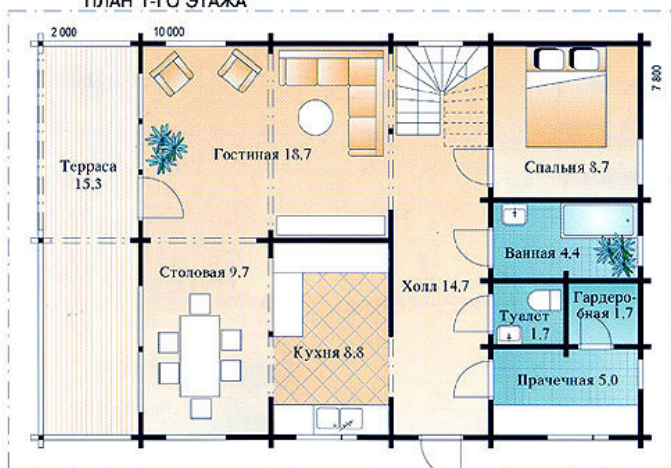

Проект дома с мансардным этажом № 1479
s=154.3 м², 7800 X 12000 мм

Проект с сайта http://43b.ru/proekt_v.php?id=1479 Страница 1 из 4

s=154.3 м², 7800 X 12000 мм

ПЛАН 1-ГО ЭТАЖА

ПЛАН 2-ГО ЭТАЖА

Проект дома с мансардным этажом № 1479

Проект с сайта http://43b.ru/proekt_v.php?id=1479 Страница 4 из 4

s=154.3 м², 7800 X 12000 мм

Проект DD2-381

Общая площадь дома - 154.3 кв.м.
Стены - оцилиндрованное бревно

ПЛАН 1-ГО ЭТАЖА

ПЛАН 2-ГО ЭТАЖА