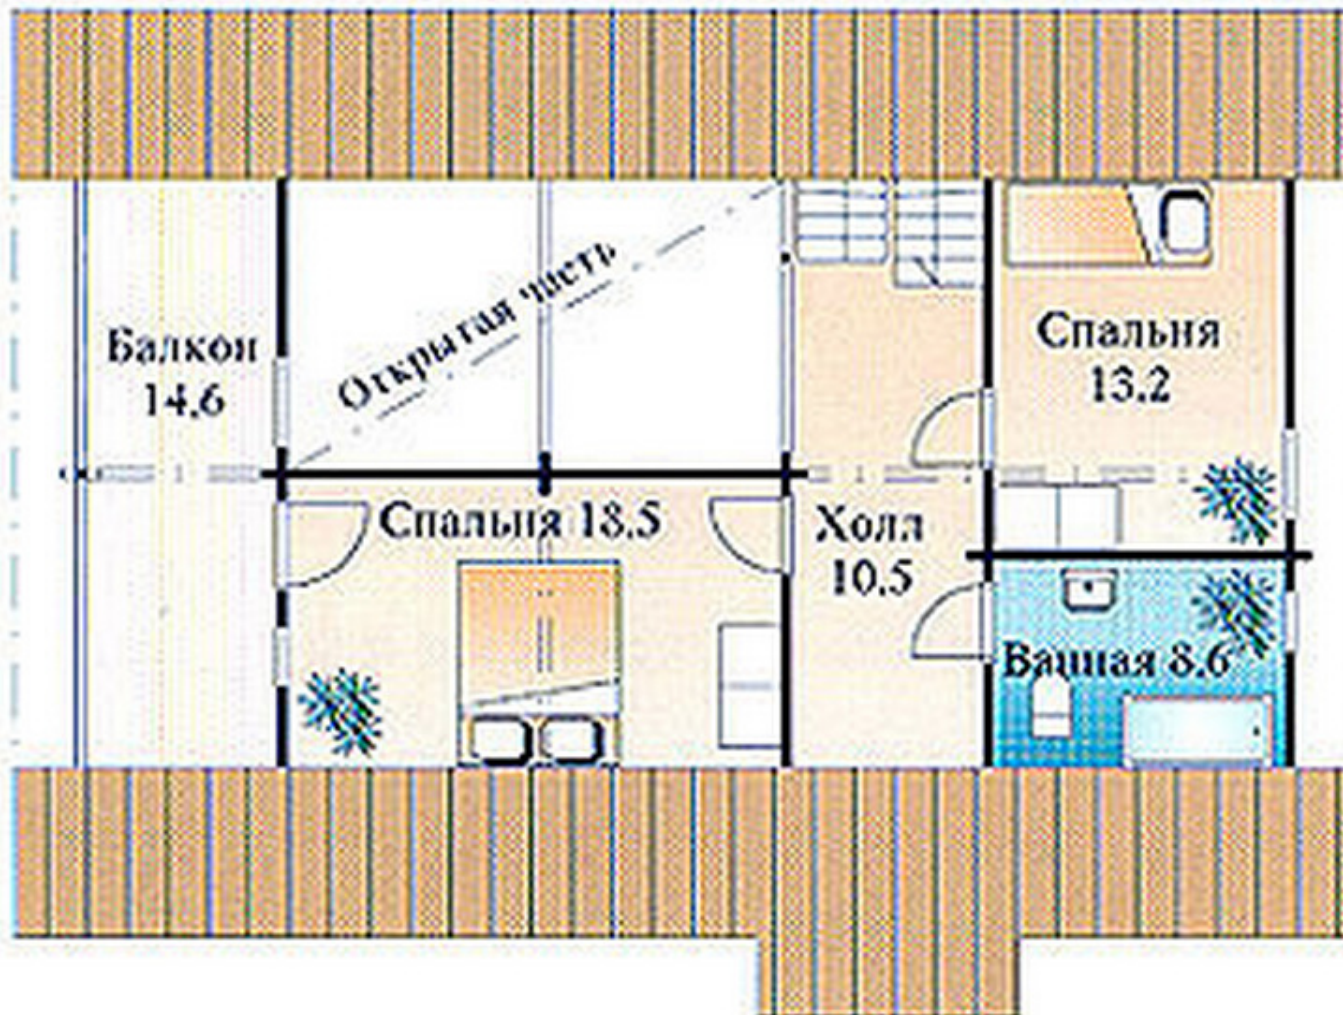

Проект дома с мансардным этажом № 1479
s=154.3 м², 7800 X 12000 мм

Проект с сайта http://43b.ru/proekt_v.php?id=1479 Страница 1 из 4

s=154.3 м², 7800 X 12000 мм

ПЛАН 1-ГО ЭТАЖА

ПЛАН 2-ГО ЭТАЖА

Проект дома с мансардным этажом № 1479

Проект с сайта http://43b.ru/proekt_v.php?id=1479 Страница 4 из 4

s=154.3 м², 7800 X 12000 мм

Проект DD2-381

Общая площадь дома - 154.3 кв.м.
Стены - оцилиндрованное бревно

ПЛАН 1-ГО ЭТАЖА

ПЛАН 2-ГО ЭТАЖА