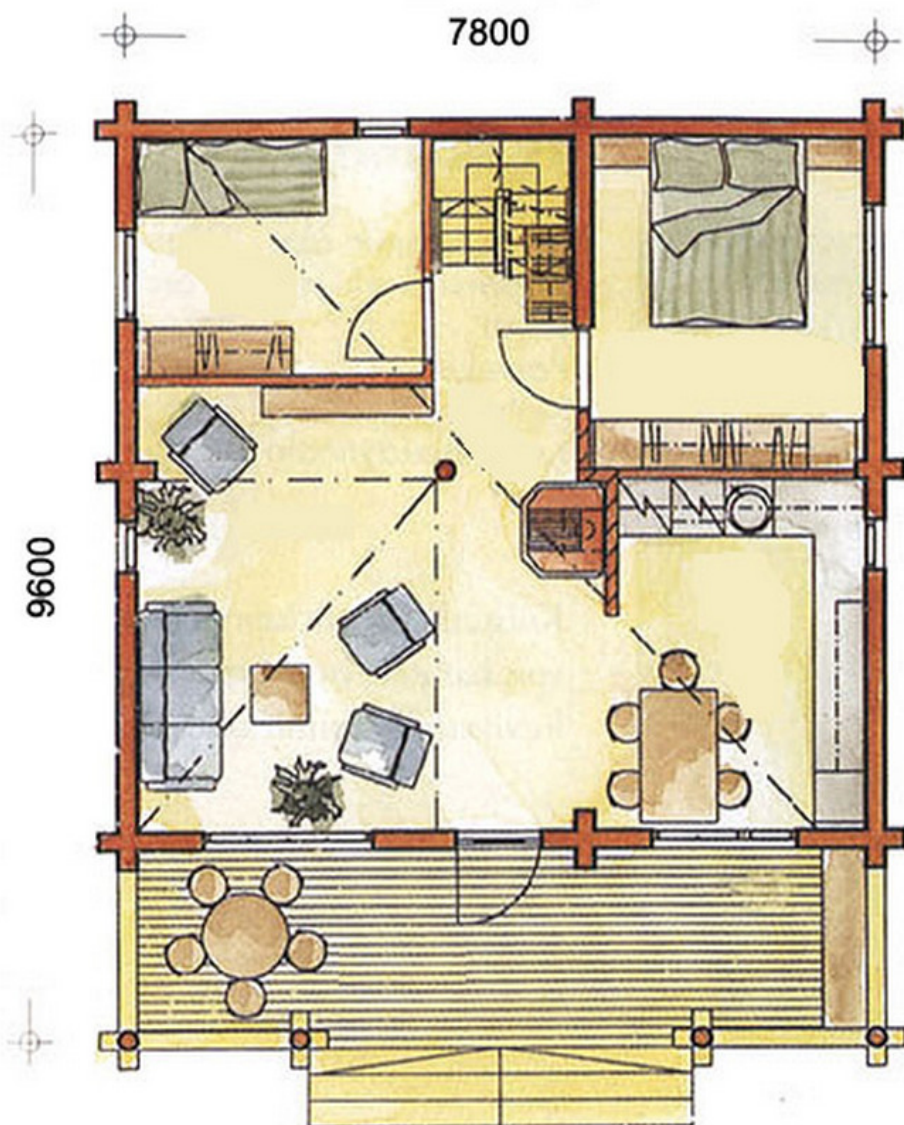

Проект бани с мансардным этажом № 266  
s=122 м<sup>2</sup>, 7800 X 9600 мм

Проект с сайта [http://43b.ru/proekt\\_v.php?id=266](http://43b.ru/proekt_v.php?id=266) Страница 1 из 3

План первого этажа

Проект бани с мансардным этажом № 266

s=122 м<sup>2</sup>, 7800 X 9600 мм

Проект с сайта [http://43b.ru/proekt\\_v.php?id=266](http://43b.ru/proekt_v.php?id=266) Страница 3 из 3

### План мансарды