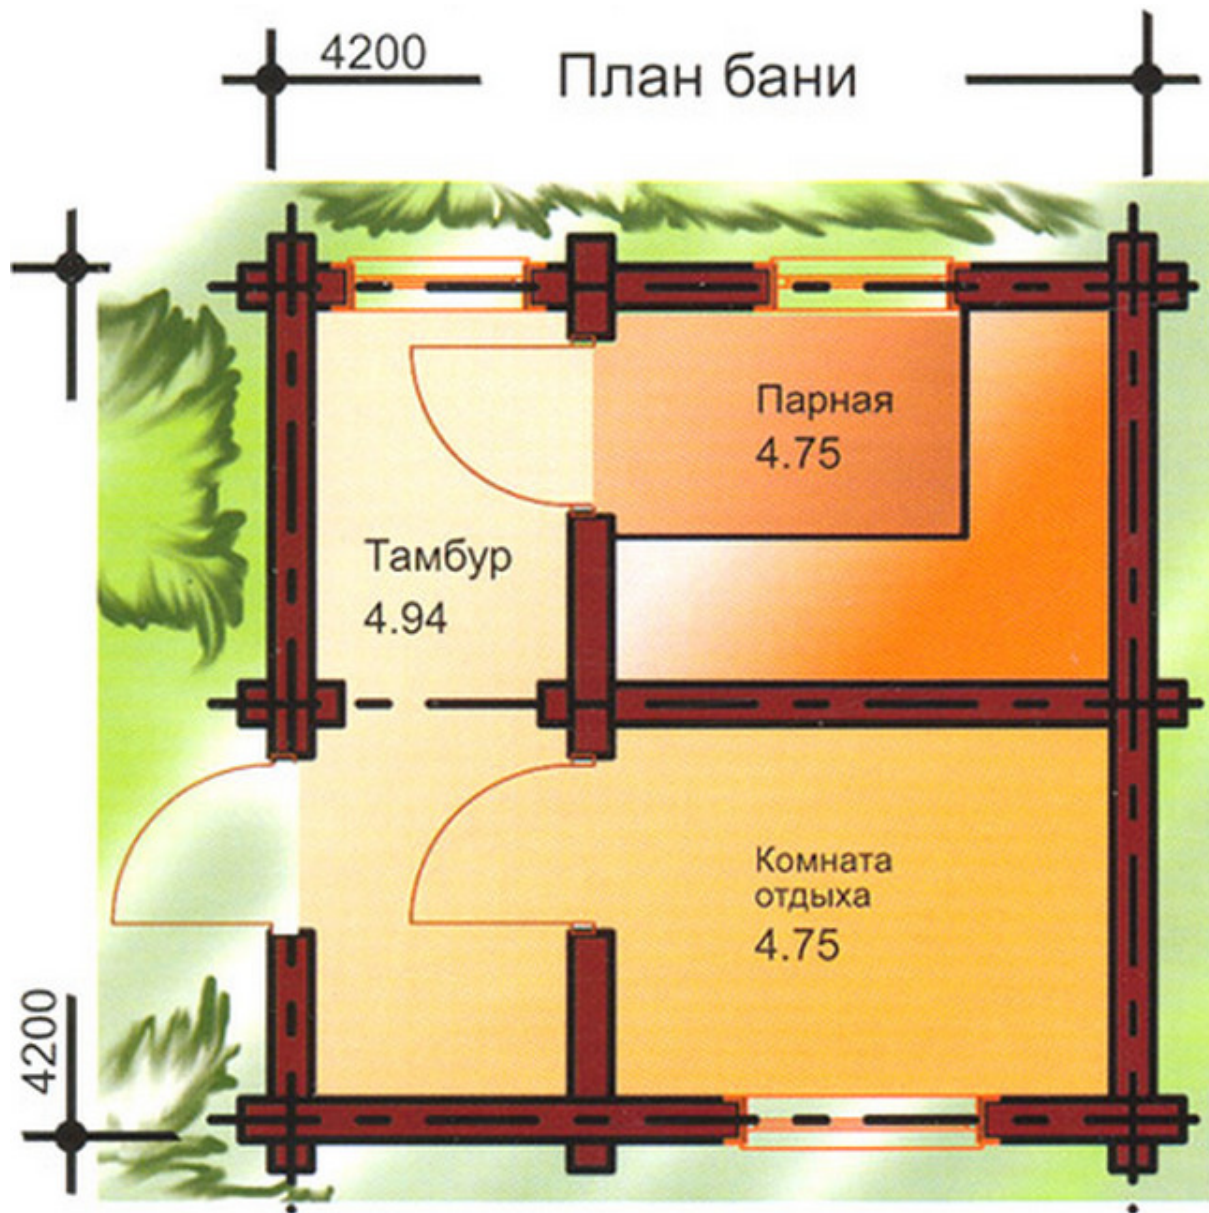

Проект бани в один этаж № 262
S=14.4 м², 4200 X 4200 мм

Проект с сайта http://43b.ru/proekt_v.php?id=262 Страница 1 из 3

Проект бани в один этаж № 262

S=14.4 м², 4200 X 4200 мм

Проект с сайта http://43b.ru/proekt_v.php?id=262 Страница 3 из 3