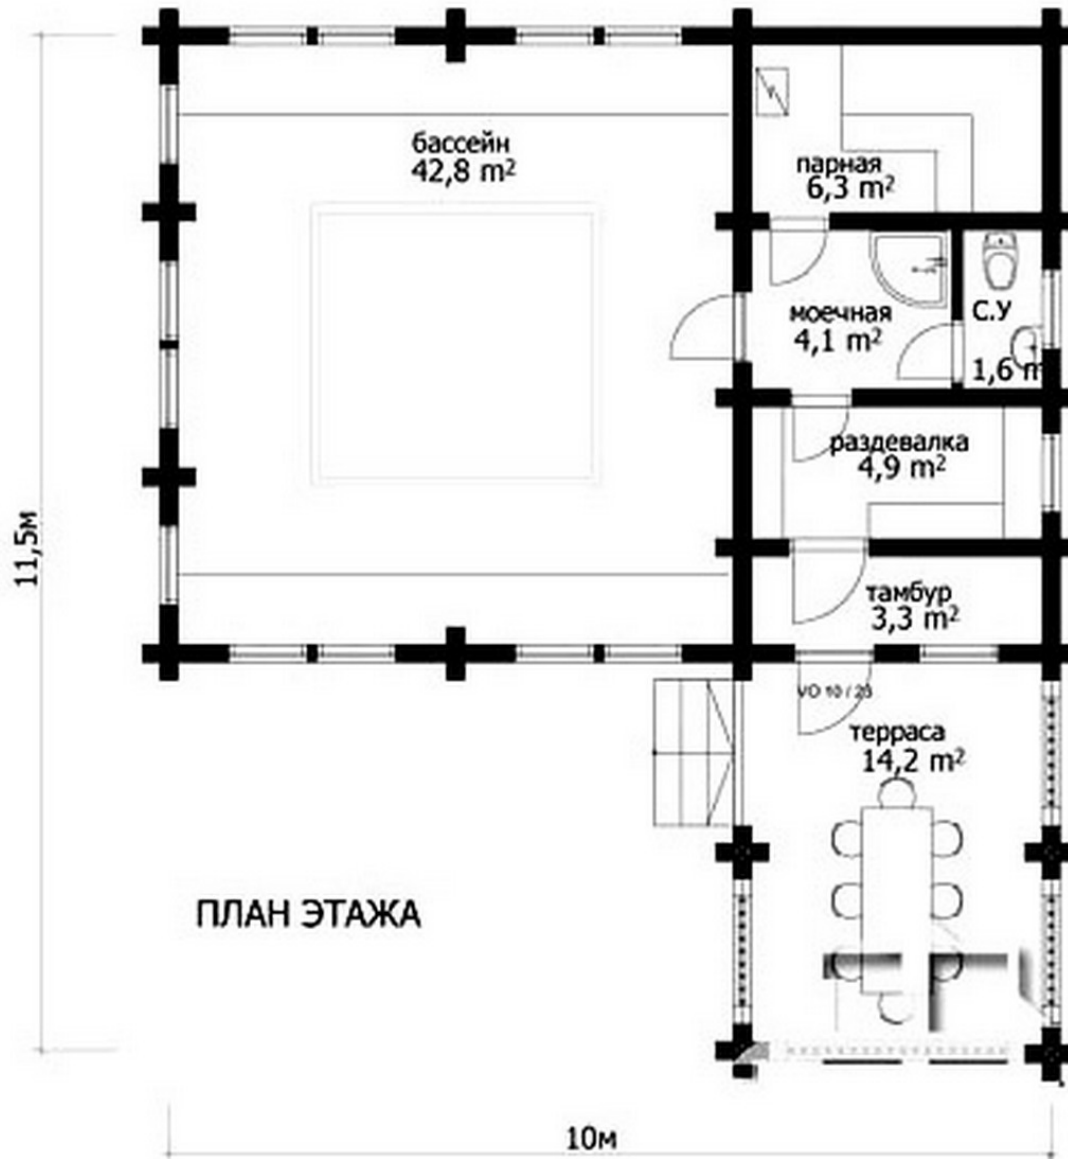

Проект бани в один этаж № 254
s=85.8 м², 10000 X 11500 мм

Проект с сайта http://43b.ru/proekt_v.php?id=254 Страница 1 из 4

s=85.8 м², 10000 X 11500 мм

Проект бани в один этаж № 254

S=85.8 м², 10000 X 11500 мм

Проект с сайта http://43b.ru/proekt_v.php?id=254 Страница 3 из 4

Проект бани в один этаж № 254
s=85.8 м², 10000 X 11500 мм

Проект с сайта http://43b.ru/proekt_v.php?id=254 Страница 4 из 4