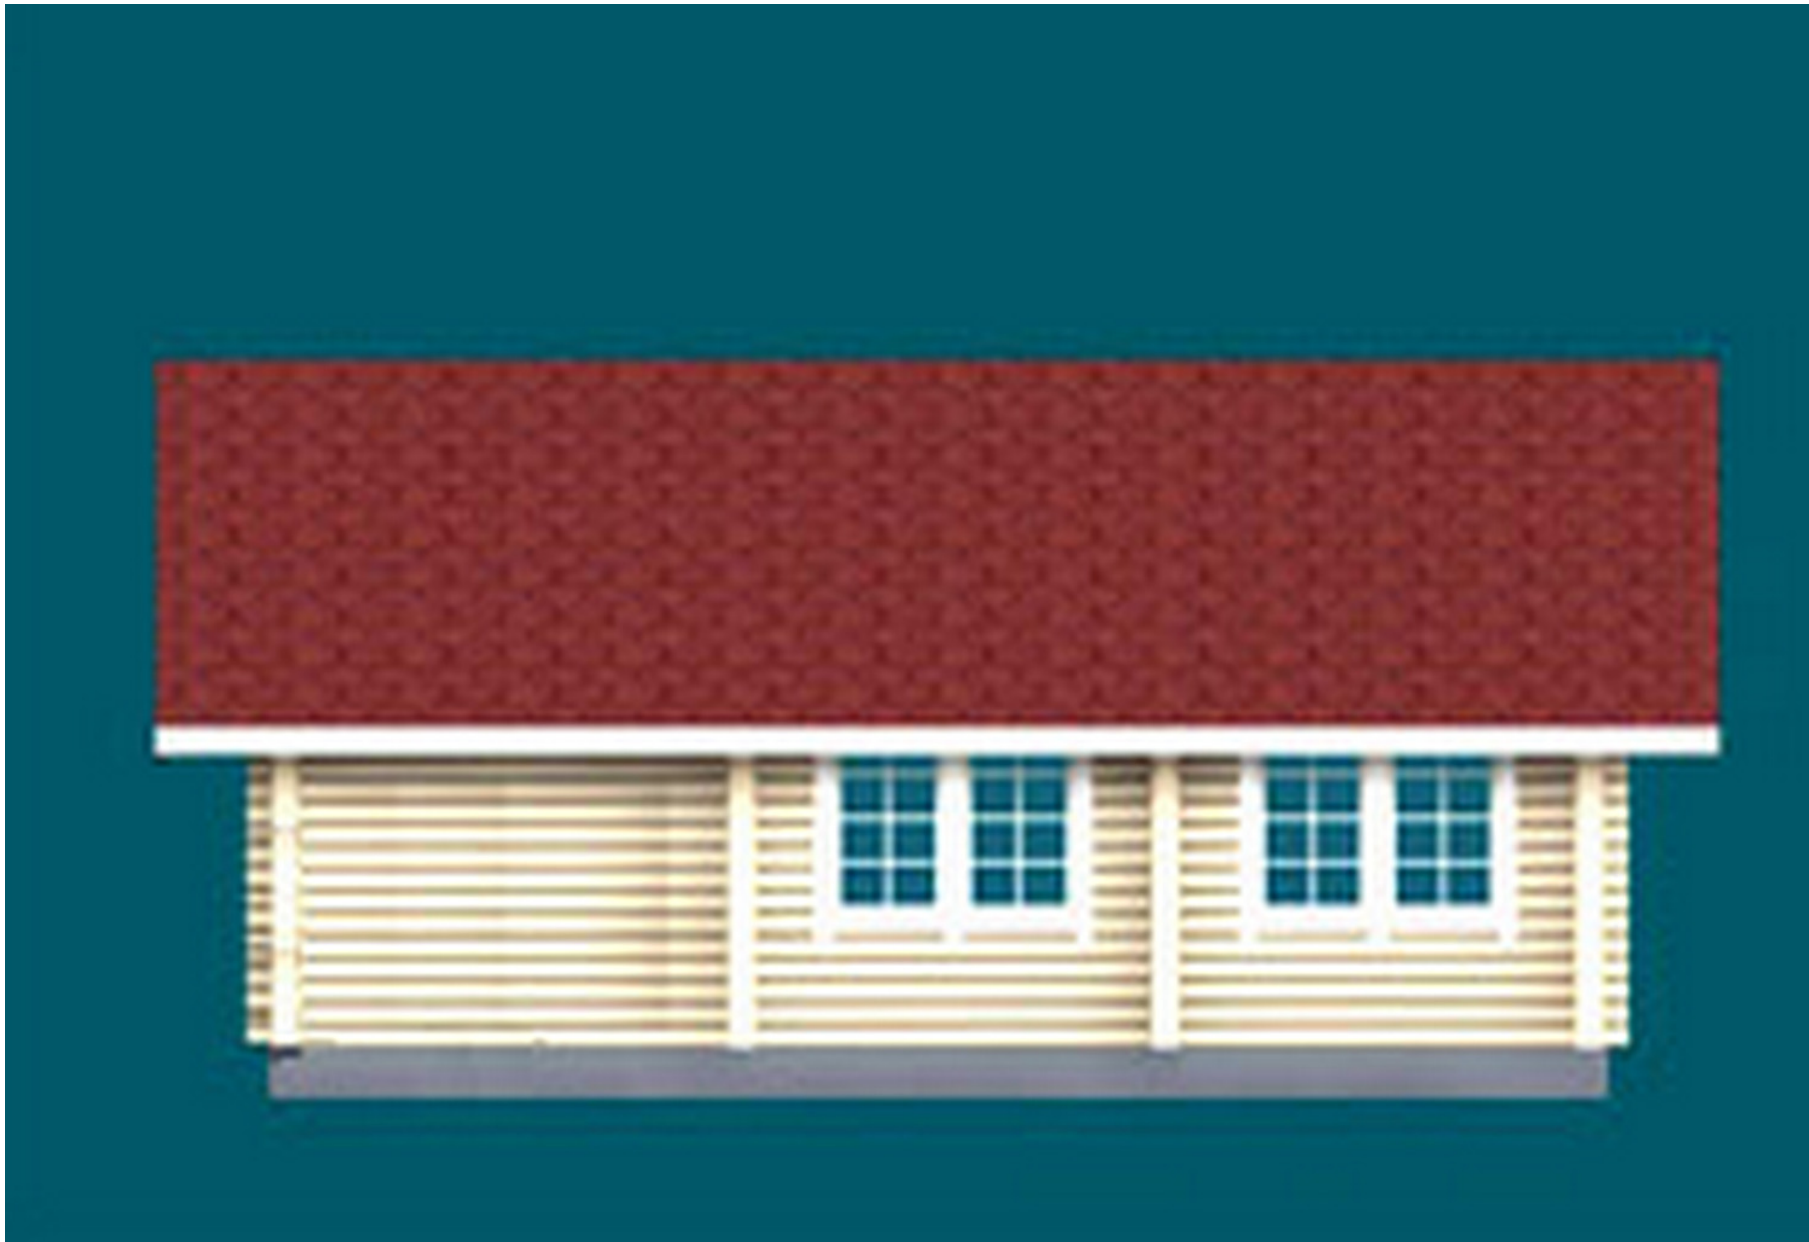

Проект бани в один этаж № 254
s=85.8 м², 10000 X 11500 мм

Проект с сайта http://43b.ru/proekt_v.php?id=254 Страница 1 из 4

s=85.8 м², 10000 X 11500 мм

Проект бани в один этаж № 254

S=85.8 м², 10000 X 11500 мм

Проект с сайта http://43b.ru/proekt_v.php?id=254 Страница 3 из 4

Проект бани в один этаж № 254
s=85.8 м², 10000 X 11500 мм

Проект с сайта http://43b.ru/proekt_v.php?id=254 Страница 4 из 4