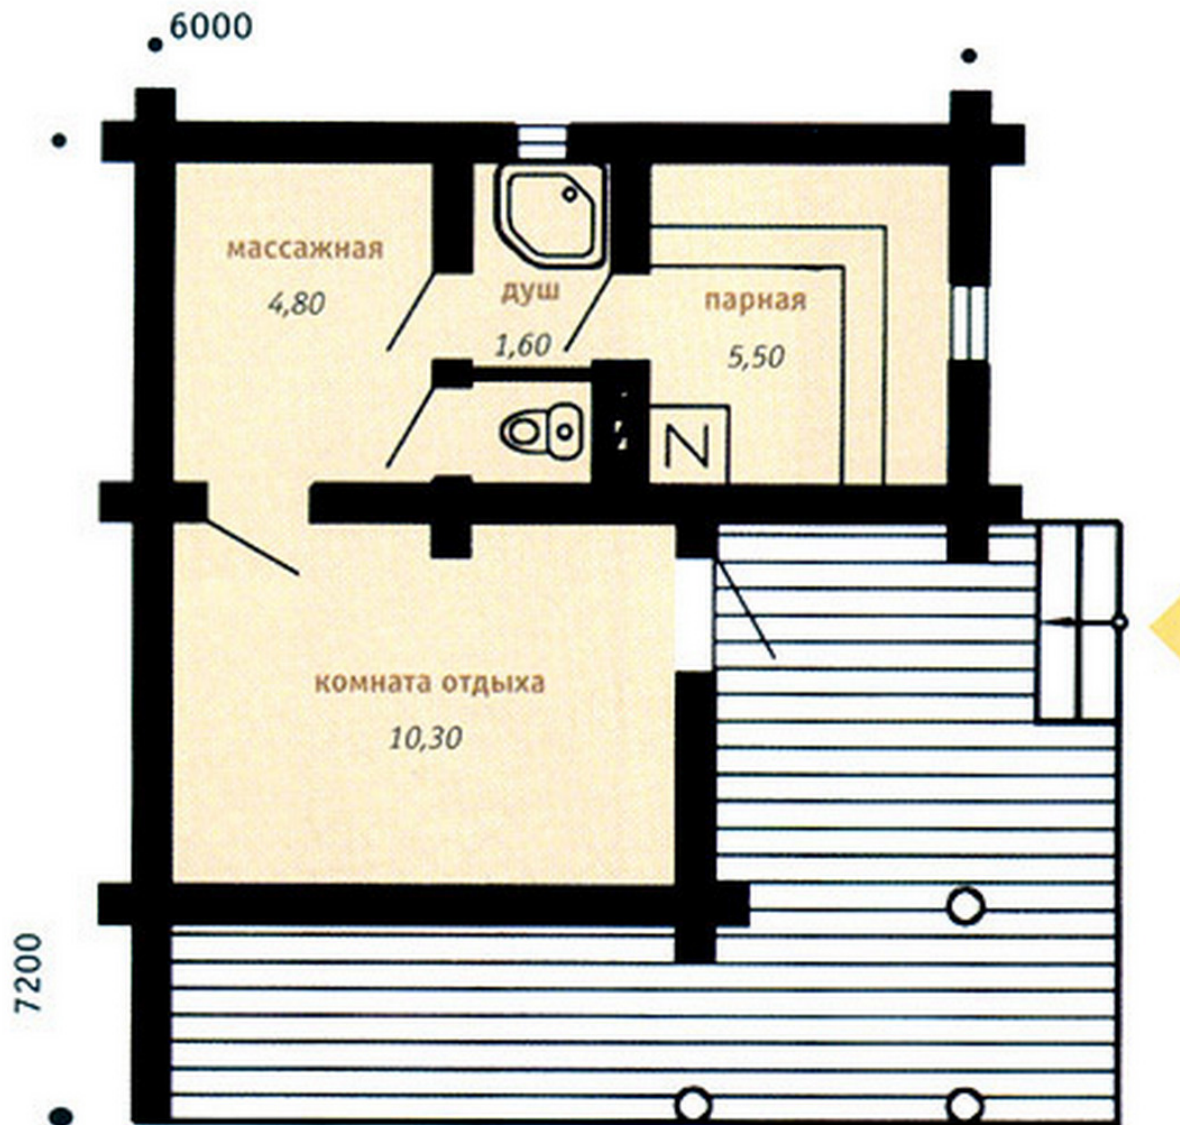

Проект бани в один этаж № 250
s=28.6 м², 6000 X 7200 мм

Проект с сайта http://43b.ru/proekt_v.php?id=250 Страница 1 из 3

Проект бани в один этаж № 250
S=28.6 м², 6000 X 7200 мм

Проект с сайта http://43b.ru/proekt_v.php?id=250 Страница 3 из 3