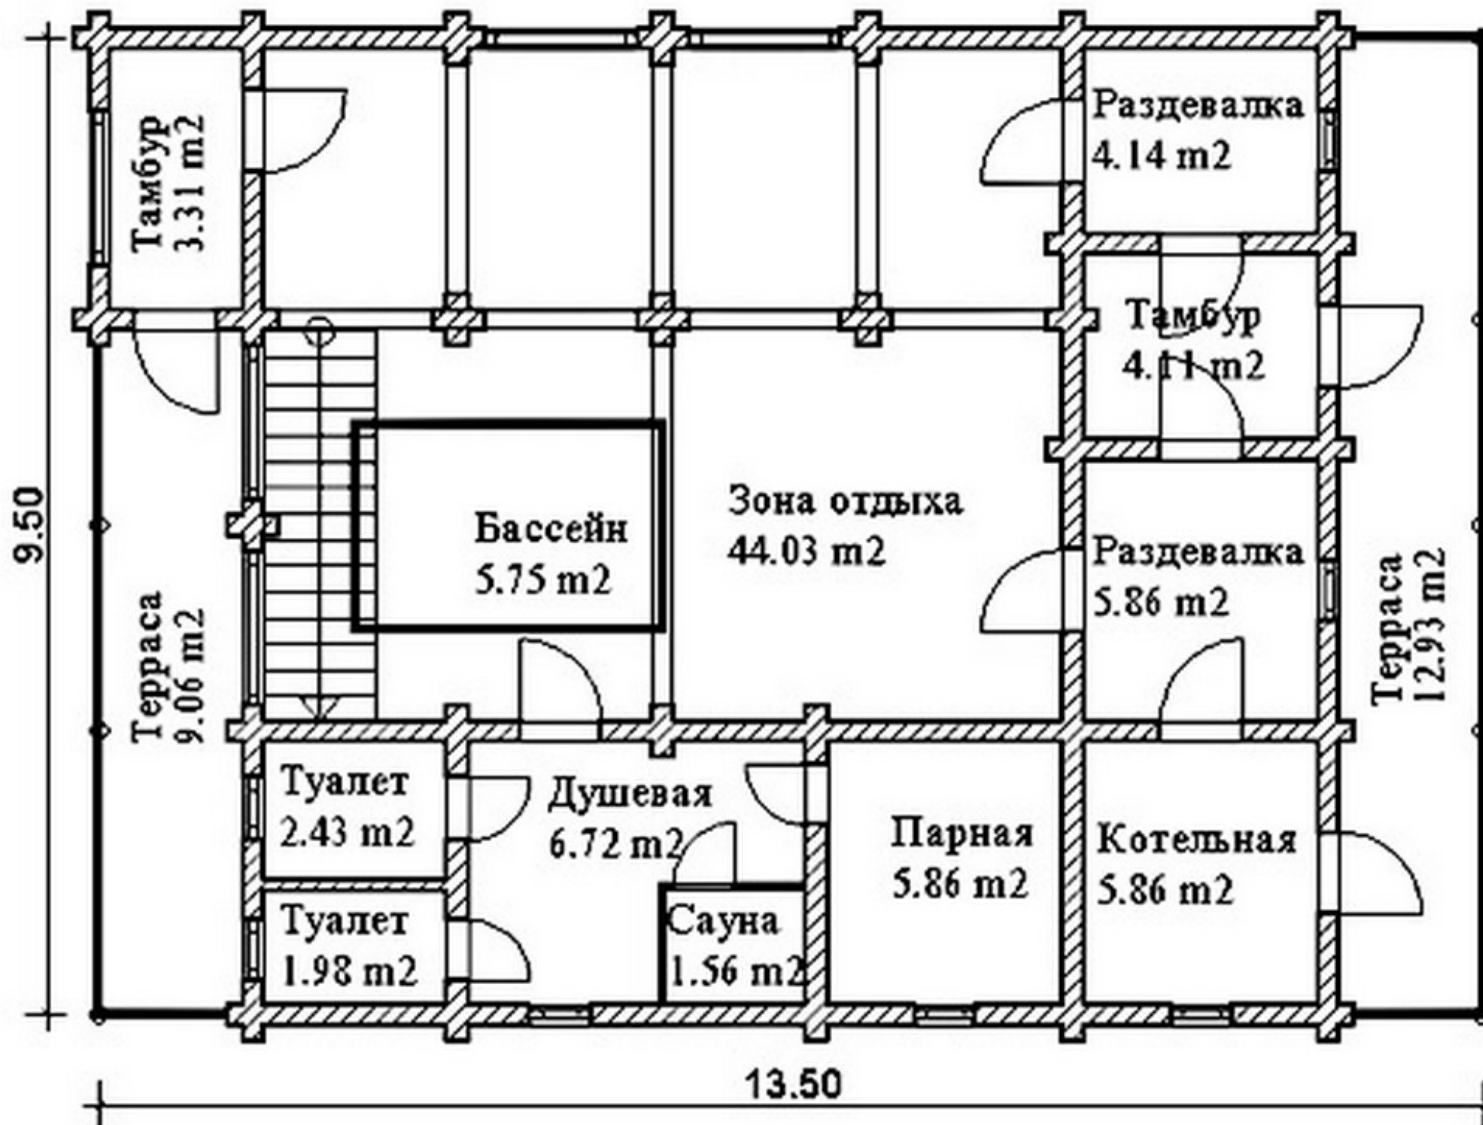

Проект бани с мансардным этажом № 245

s=256 м², 9500 X 13500 мм

Проект с сайта http://43b.ru/proekt_v.php?id=245 Страница 1 из 5

s=256 м², 9500 X 13500 мм

$s=256 \text{ м}^2$, 9500 X 13500 мм

Проект бани с мансардным этажом № 245

s=256 м², 9500 X 13500 мм

Проект с сайта http://43b.ru/proekt_v.php?id=245 Страница 4 из 5

Проект бани с мансардным этажом № 245

s=256 м², 9500 X 13500 мм

Проект с сайта http://43b.ru/proekt_v.php?id=245 Страница 5 из 5