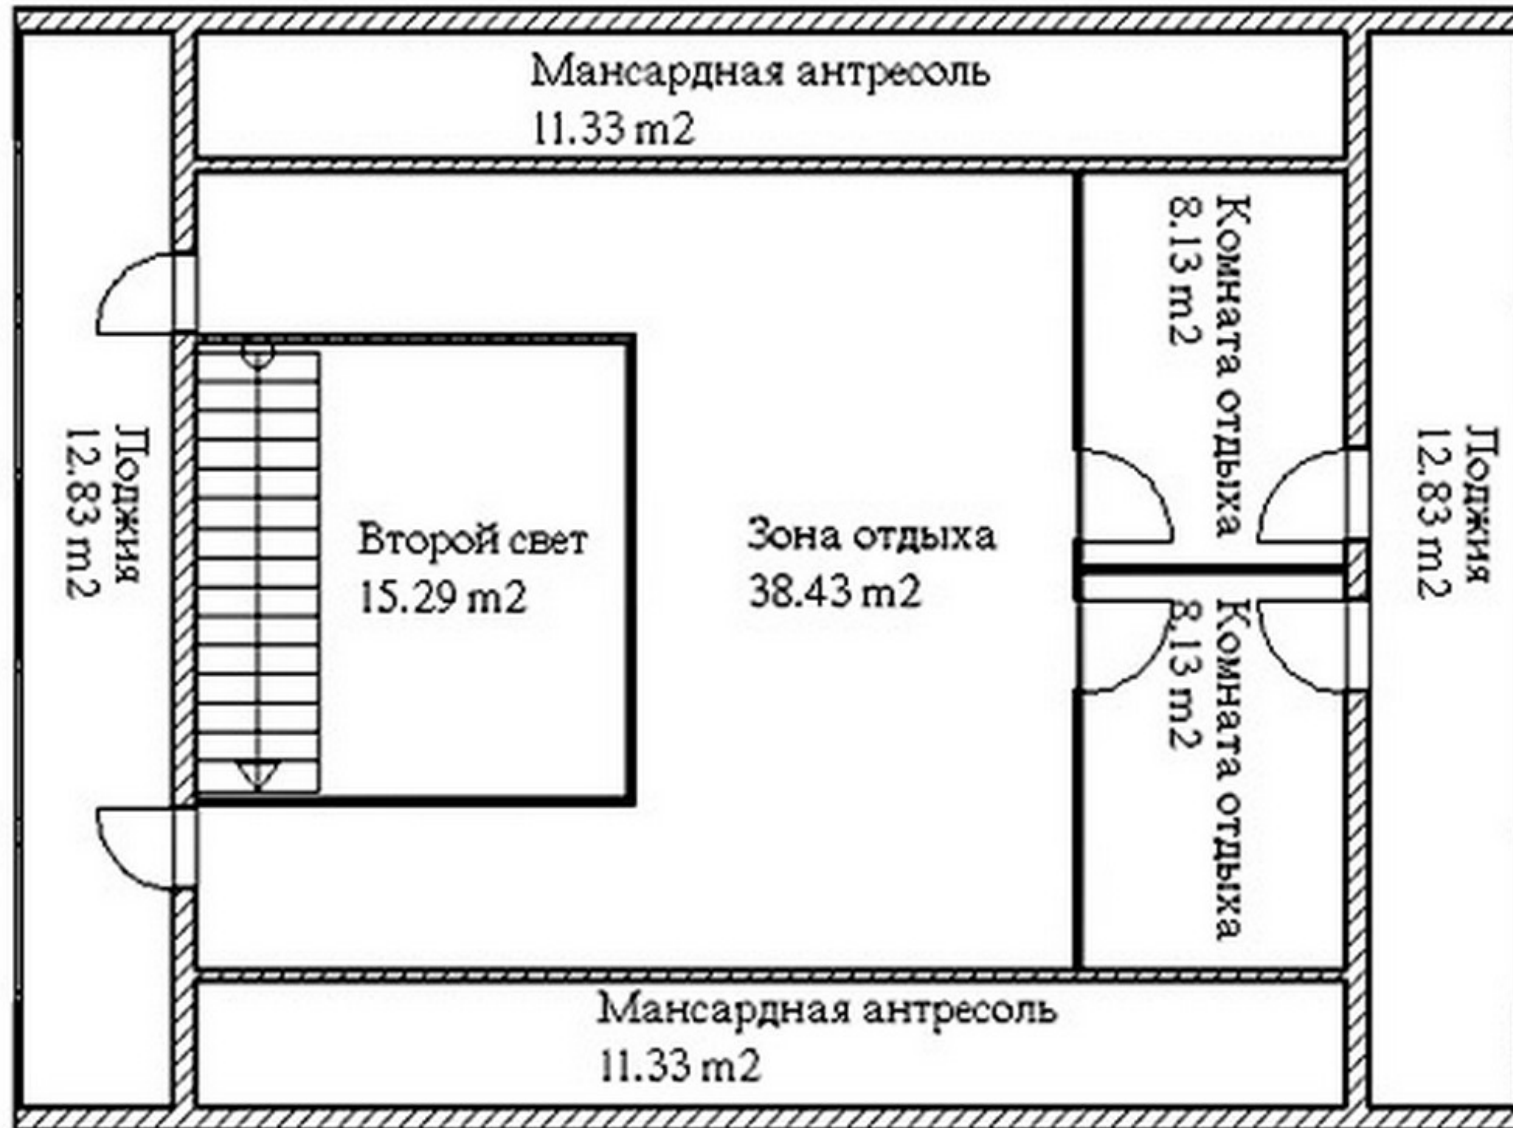

Проект бани с мансардным этажом № 245

s=256 м², 9500 X 13500 мм

Проект с сайта http://43b.ru/proekt_v.php?id=245 Страница 1 из 5

s=256 м², 9500 X 13500 мм

$s=256 \text{ м}^2$, 9500 X 13500 мм

Проект бани с мансардным этажом № 245

s=256 м², 9500 X 13500 мм

Проект с сайта http://43b.ru/proekt_v.php?id=245 Страница 4 из 5

Проект бани с мансардным этажом № 245

s=256 м², 9500 X 13500 мм

Проект с сайта http://43b.ru/proekt_v.php?id=245 Страница 5 из 5