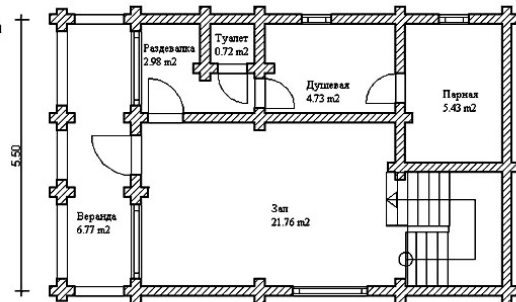

# Проект бани с мансардным этажом № 227

s=99 м<sup>2</sup>, 5500 X 9000 мм

Проект с сайта [http://43b.ru/proekt\\_v.php?id=227](http://43b.ru/proekt_v.php?id=227) Страница 1 из 1

Проект DB2-058

Общая площадь дома - 99.0 кв.м.  
Стены - оцилиндрованное бревно

План 1-го этажа

План мансарды